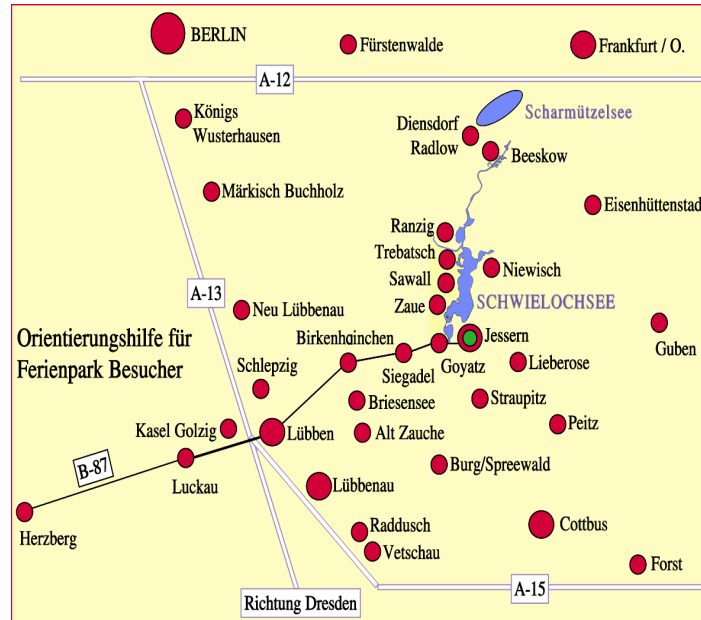

Finn- und Ferienhäuser

Unsere Piratenschänke

Einrichtung Finnhaus

Inh. Marita Ott

*Ferienpark Schwielochsee
Am Babenberg 41
15913 Schwielochsee
O.t. Jessern*

*Telefon: 035478/ 1 77 93
Fax: 035478/ 1 77 94
E-Mail: ferienpark-schwielochsee
@t-online.de
www.ferienpark-schwielochsee.de*

Ferienpark

Schwielochsee

*Ferien und Erholung
Spaß und Genuss,
vertreiben den
Alltag
Stress und Verdruss*

Piratenschänke